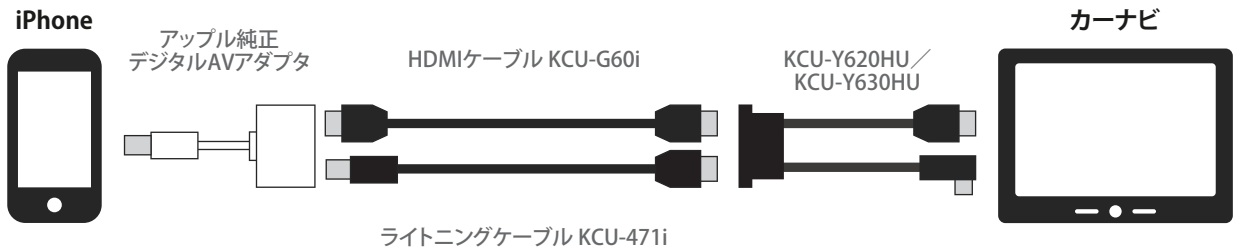

2020年～2021年製アルパインカーナビ 車種専用HDMI 接続タイプ 接続図

2020年～2021年製アルパインカーナビ iPhone 用

2020年～2021年製アルパインカーナビ スマートフォン 用

2020年～2021年製アルパインカーナビ スマートフォン (MHL) 用