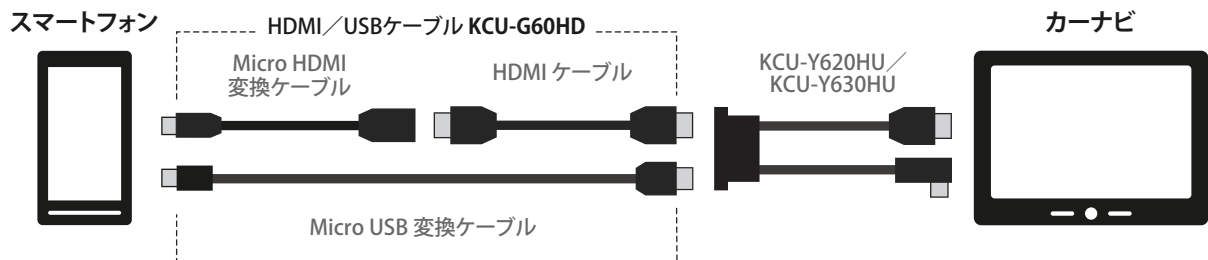

2020年～2021年製アルパインカーナビ 車種専用HDMI 接続タイプ 接続図

2020年～2021年製アルパインカーナビ iPhone 用

2020年～2021年製アルパインカーナビ スマートフォン 用

2020年～2021年製アルパインカーナビ スマートフォン (MHL) 用