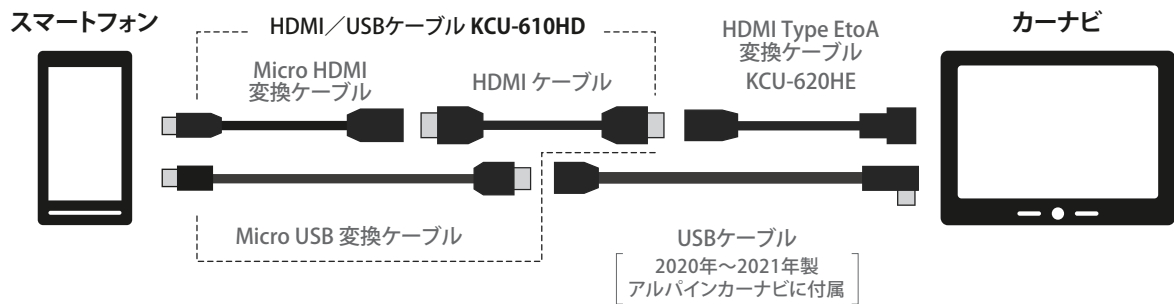

2020年～2021年製アルパインカーナビ スマートフォン 用