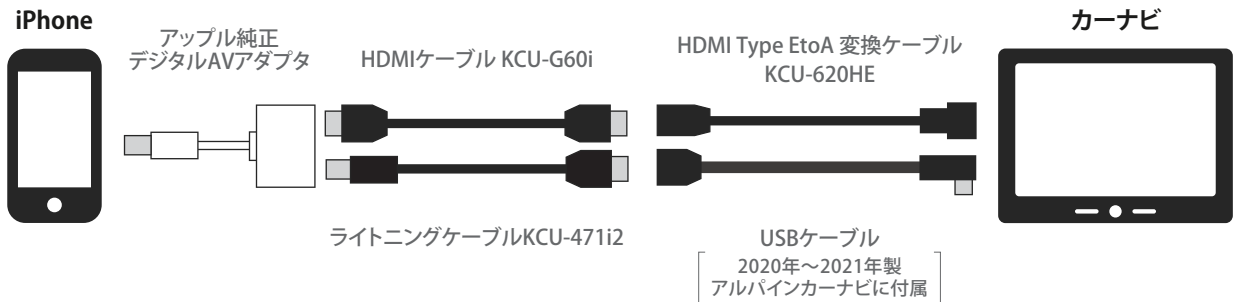

2020年～2021年製アルパインカーナビ 汎用HDMI 接続タイプ 接続図

2020年～2021年製アルパインカーナビ iPhone 用