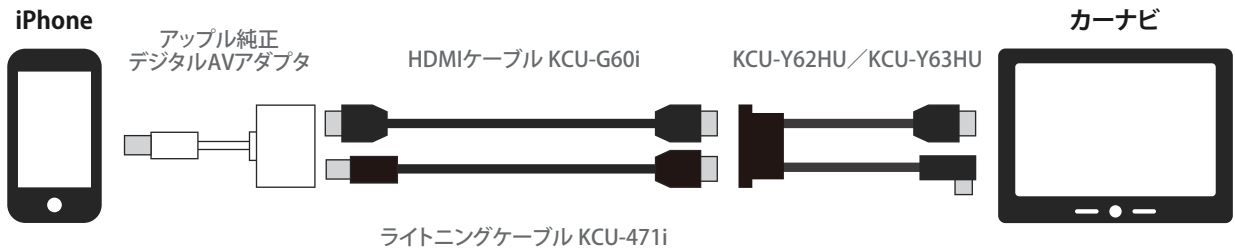

2013年～2019年製アルパインカーナビ 車種専用HDMI 接続タイプ 接続図

2013年～2019年製アルパインカーナビ iPhone 用

2013年～2019年製アルパインカーナビ スマートフォン 用

2013年～2019年製アルパインカーナビ スマートフォン (MHL) 用