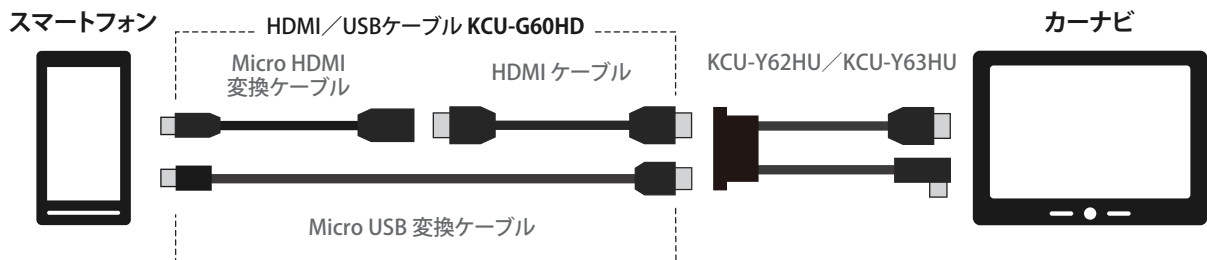

2013年～2019年製アルパインカーナビ 車種専用HDMI 接続タイプ 接続図

2013年～2019年製アルパインカーナビ iPhone 用

2013年～2019年製アルパインカーナビ スマートフォン 用

2013年～2019年製アルパインカーナビ スマートフォン (MHL) 用