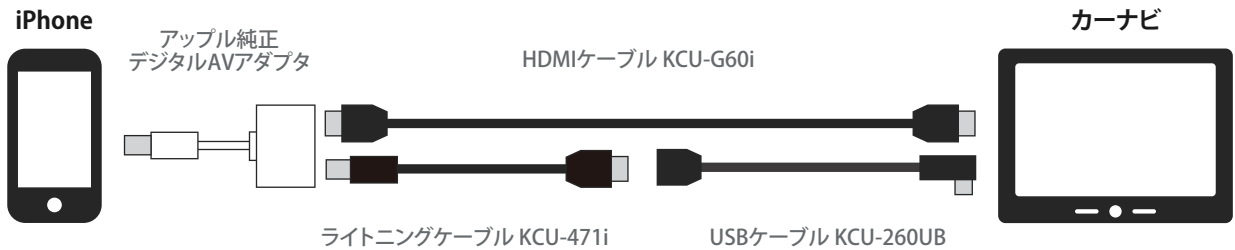

2013年～2019年製 アルパインカーナビ 汎用HDMI 接続タイプ 接続図

2013年～2019年製アルパインカーナビ iPhone 用