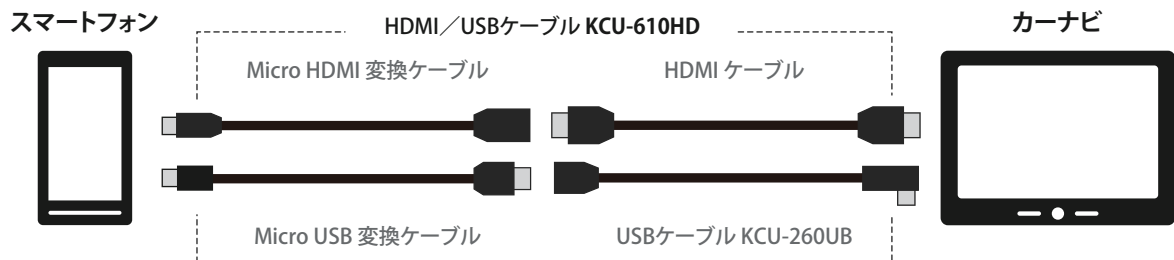

2013年～2019年製アルパインカーナビ スマートフォン 用