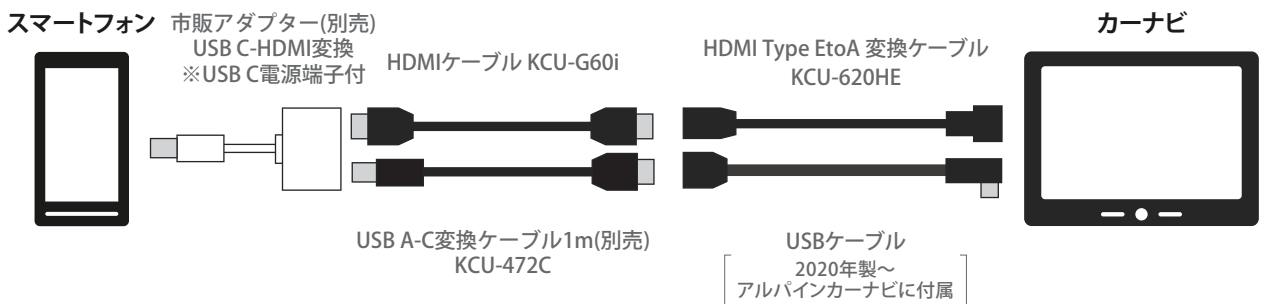

Android USB Cタイプ接続時 ※DisplayPort Alt Mode対応機種

※お使いのスマートホンUSB-C端子がDisplayPort Alt Mode対応機種に限ります。