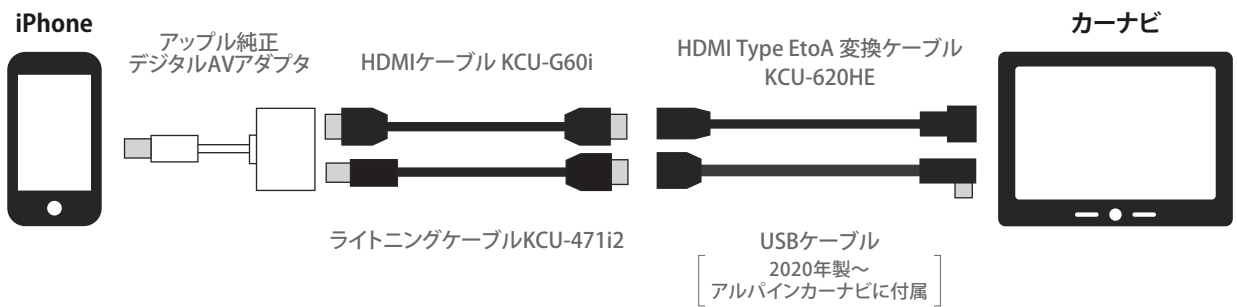

iPhoneライトニングケーブル接続時