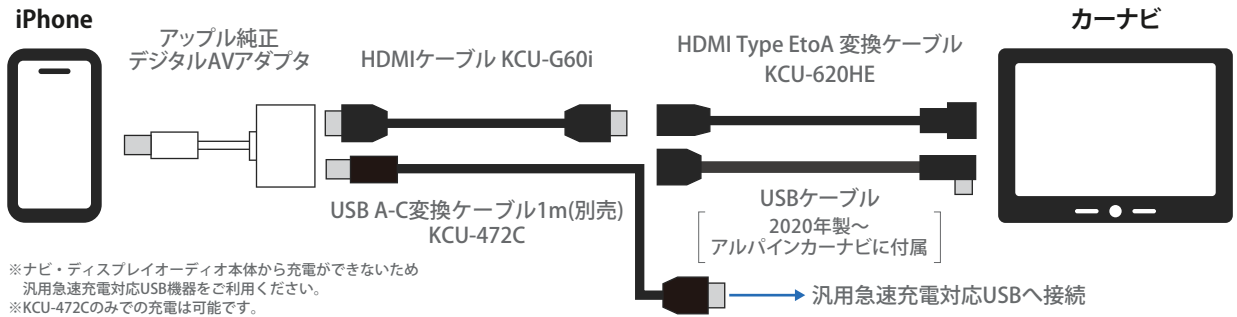

# 2020年製～アルパインカーナビ 汎用HDMI 接続タイプ 接続図

## iPhone USB Cタイプ接続時 ※iPhone15以降