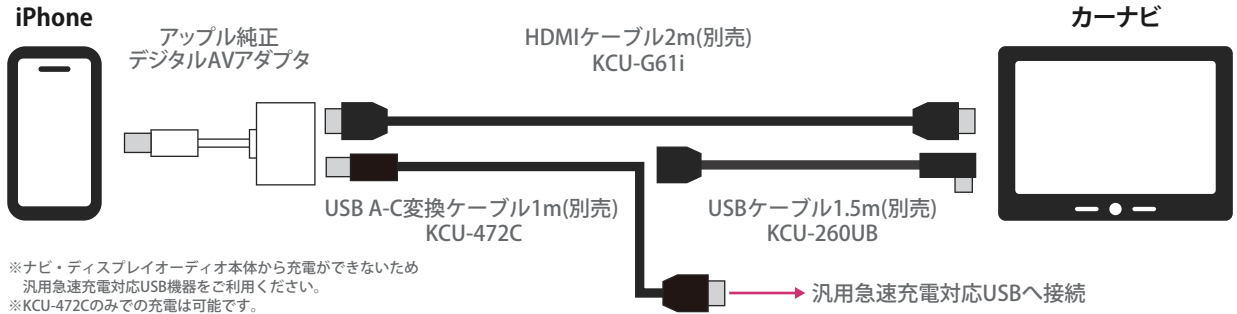

# 2013年～2019年製 アルパインカーナビ 汎用HDMI 接続タイプ 接続図

## iPhone USB Cタイプ接続時 ※iPhone15以降