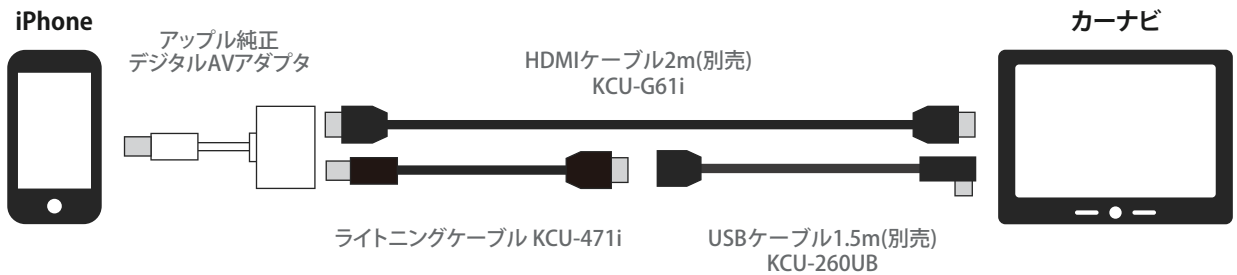

iPhoneライトニングケーブル接続時