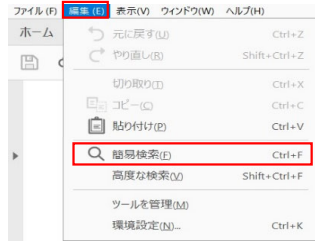

ホンダ 映像出力 適合表

各デバイス毎のPDF閲覧時における「キーワード検索」の方法

PCの場合

①

PCで検索機能を使用する場合は
PDFファイルをダウンロードする必要があります

※PDFファイルをご覧になるためには
「Adobe Reader（無料）」が必要です

②

メニューから「編集」タブを選択
→「簡易検索」を選択

③

検索ボックスに型番などを入力すると
該当箇所がハイライトされます

iOSの場合

①

iOSのウェブブラウザ「Safari」
下のメニュー一覧からを選択

②

上記一覧がでたら
左へスクロールする

③