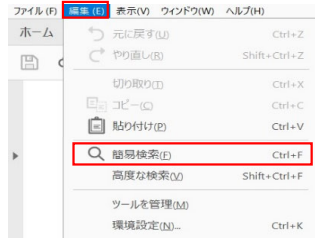

ダイハツ 映像出力 適合表

各デバイス毎のPDF閲覧時における「キーワード検索」の方法

PCの場合

①

PCで検索機能を使用する場合は
PDFファイルをダウンロードする必要があります

※PDFファイルをご覧になるためには
「Adobe Reader（無料）」が必要です

②

メニューから「編集」タブを選択
→「簡易検索」を選択

③

検索ボックスに型番などを入力すると
該当箇所がハイライトされます

iOSの場合

①

iOSのウェブブラウザ「Safari」
下のメニュー一覧からを選択

②

上記一覧がでたら
左へスクロールする

③