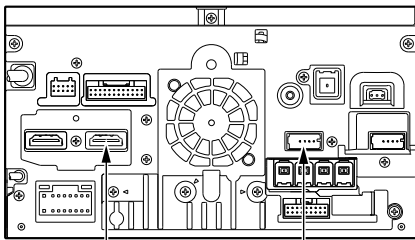

このたびは、アルパイン製品をお買い上げいただき、誠にありがとうございます。

USB /HDMIビルトインユニット (付属) について

USB-HDMI ユニットは以下の図を参考にして取り付けてください。

構成部品

USB-HDMIユニット

×1

接続図

アルパイン製
HDMI入力対応ナビゲーション

USB・HDMI対応機器の接続については
ナビゲーション付属の取付説明書を参照
してください。

参考取付位置

参考取付位置
※ガソリン車

<センターコンソールボックス内>

参考取付位置
※ハイブリッド車