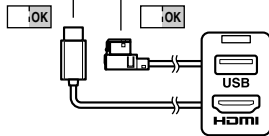

このたびは、アルパイン製品をお買い上げいただき、誠にありがとうございます。

USB /HDMIビルトインユニット (付属) について

USB-HDMI ユニットは以下の図を参考にして取り付けてください。

構成部品

USB-HDMIユニット

×1

接続図

アルパイン製
HDMI入力対応ナビゲーション

USB・HDMI対応機器の接続については
ナビゲーション付属の取付説明書を参照
してください。

参考取付位置

参考取付位置
※ガソリン車

<センターコンソールボックス内>

参考取付位置
※ハイブリッド車