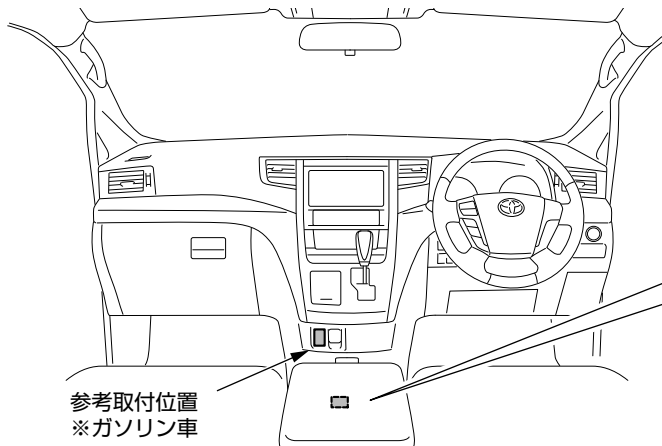

このたびは、アルパイン製品をお買い上げいただき、誠にありがとうございます。

USB /HDMIビルトインユニット (付属) について

USB-HDMI ユニットは以下の図を参考にして取り付けてください。

構成部品

USB-HDMIユニット

×1

接続図

アルパイン製
HDMI入力対応ナビゲーション

USB・HDMI対応機器の接続については
ナビゲーション付属の取付説明書を参照
してください。

参考取付位置

参考取付位置
※ガソリン車

<センターコンソールボックス内>

参考取付位置
※ハイブリッド車