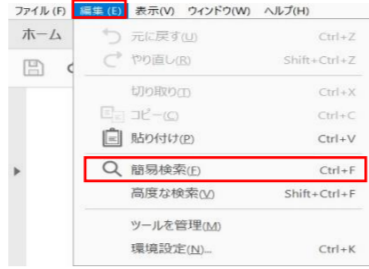

ニッサン純正カーナビ RCA映像出力 適合表

各デバイス毎のPDF閲覧時における「キーワード検索」の方法

PCの場合

①

PCで検索機能を使用する場合は
PDFファイルをダウンロードする必要があります
※PDFファイルをご覧になるためには
「Adobe Reader（無料）」が必要です

②

メニューから「編集」タブを選択
→「簡易検索」を選択

③

検索ボックスに型番などを入力すると
該当箇所がハイライトされます

iOSの場合

①

iOSのウェブブラウザ「Safari」
下のメニュー一覧から「検索」を選択

②

上記一覧がでたら
左へスクロールする

③

「ページを検索」を選択