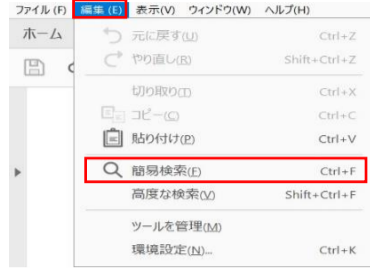

ホンダ純正カーナビ RCA映像出力 適合表

各デバイス毎のPDF閲覧時における「キーワード検索」の方法

PCの場合

①

PCで検索機能を使用する場合は
PDFファイルをダウンロードする必要があります

※PDFファイルをご覧になるためには
「Adobe Reader（無料）」が必要です

②

メニューから「編集」タブを選択
→「簡易検索」を選択

③

検索ボックスに型番などを入力すると
該当箇所がハイライトされます

iOSの場合

①

iOSのウェブブラウザ「Safari」
下のメニュー一覧からを選択

②

上記一覧がでたら
左へスクロールする

③